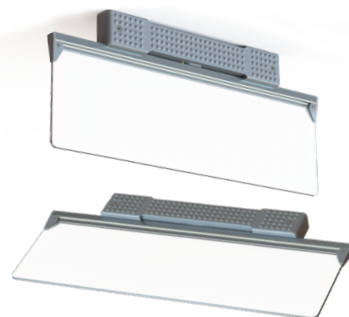

LUMENIA INTERIER

Odlična osvetlitev za učinkovito delo, produktivno učenje in optimalno počutje.

Linija LUMENIA INTERIER združuje svetilke, ki so zasnovane za uporabo v pisarnah, šolah, bolnišnicah in proizvodnih obratih. Neustrezna razsvetljava ima mnogo negativnih učinkov, kot so prešibka ali premočna osvetlitev, sence, bleščanje in odsevi luči. Ti vplivajo na počutje vseh ljudi, še posebej pa so zadnje dovzetni učenci, starejši ljudje, zaposleni in bolniki. Svetilke LED LUMENIA prispevajo k večji učinkovitosti in zbranosti zaposlenih ter izboljšujejo kakovost bivanja.

IZJEMNO VIZUALNO UDOBJE

Luči LED iz naše linije notranje razsvetljave imajo veliko površino in s posredno in neposredno osvetlitvijo zagotavljajo dobro porazdelitev svetlobe brez bleščanja in z nizkim kontrastom med svetilom in ozadjem.

ČLOVEKU PRILAGOJENA RAZSVETLJAVA

Razvili smo linijo svetilk s funkcijo človeku prilagojene razsvetljave, pri čemer navdiha nismo poiskali v soncu, ampak v nebu. Serija SKY LUM vsebuje svetilke z veliko površino, ki pokrije širok vidni kot in tako zagotavlja, da dovolj svetlobe ustreznega spektra doseže mrežnico.

PRAVI SPEKTER

Serija SKY LUM oddaja zadostno svetlobo v spektru 450–490 nm, s temperaturo nad 5.500 K in brez utripanja.

SVETLOBA IN UČINKOVITOST

Sistemi za notranjo razsvetljava LUMENIA z najsodobnejšo tehnologijo, odlično zasnovo in nizkim bleščanjem prispevajo k večji učinkovitosti in zbranosti zaposlenih ter manjši utrujenosti. Za dobro počutje, storilnost in večjo vitalnost!

O LUM QUADRO

O LUM SCREEN

SKY LUM PENDANT

ČLOVEKU PRILAGOJENA RAZSVETLJAVA

SKY LUM WALL AND CEILING

ČLOVEKU PRILAGOJENA RAZSVETLJAVA

O LUM PANEL

R LUM

D LUM

I LUM