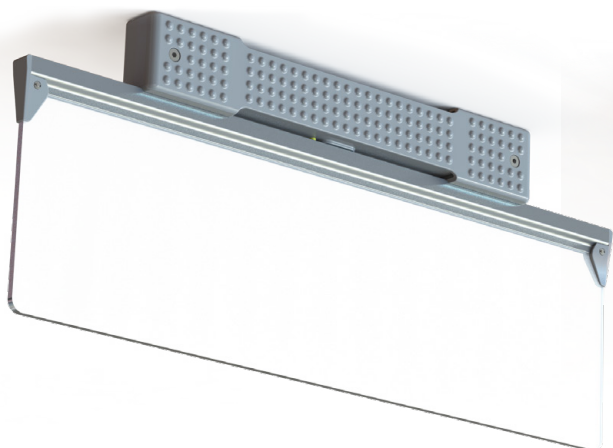

SKY LUM STROPNA

PRIMERNA ZA

PISARNE &
KONFERENČNE SOBE

ZDRAVSTVENE USTANOVE &
VARSTVENE ZAVODE

HODNIKE &
STOPNIŠČA

IZOBRAŽEVALNE
USTANOVE

LASTNOSTI

NIŽJI
IZPUST CO₂

ZELENA
ZASNOVA

RECIKLIRANJE

5-LETNA
GARANCIJA

ČLOVEKU PRILAGOJENA
RAZSVETLJAVA