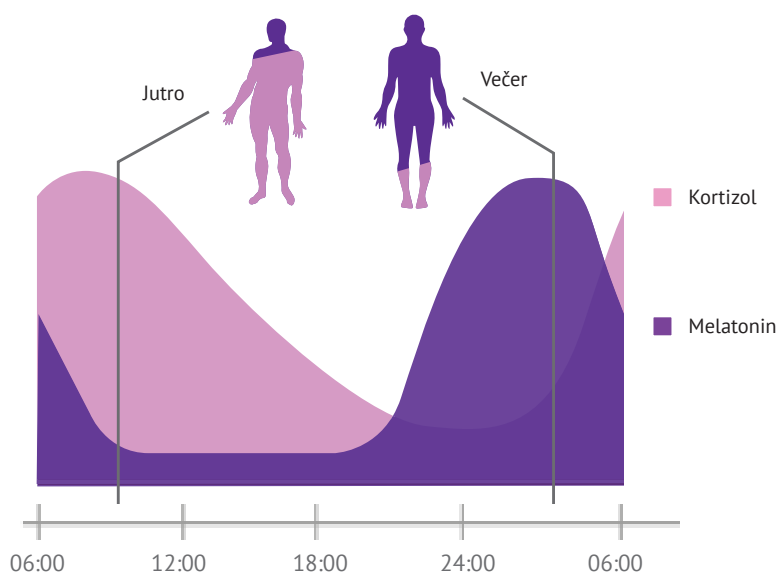

Spekter HCL

Razsvetljava HCL oddaja svetlobo, v kateri prevladuje del spektra med 455 in 490 nm.

Hormona melatonin in kortizol igrata pomembno vlogo v uravnavanju spanja in budnosti.