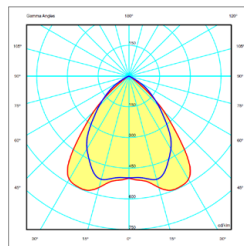

## I LUM

I LUM 60x90: Asimetrična porazdelitev svetlobe 60x90°.

Navzdol

I LUM 85x85: Simetrična porazdelitev svetlobe 85x85°.

Navzdol

I LUM 85x85 + UP: Simetrična porazdelitev svetlobe 85x85° + Simetrična porazdelitev svetloba navzgor 110°.