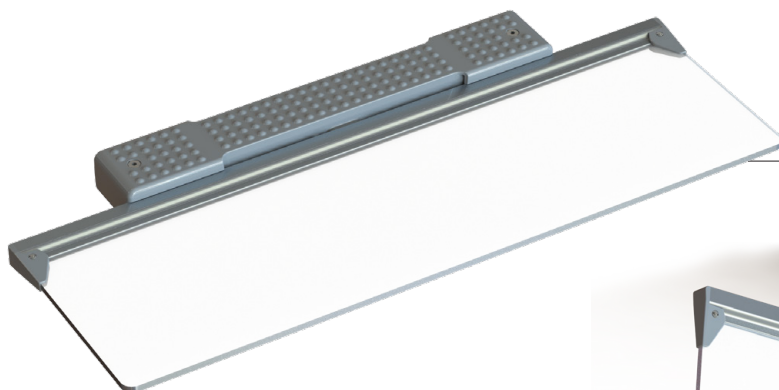

SKY LUM VISEČA 1200