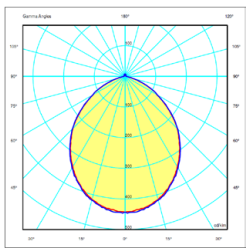

D LUM

Porazdelitev svetlobe s kotom 90°. Navzdol