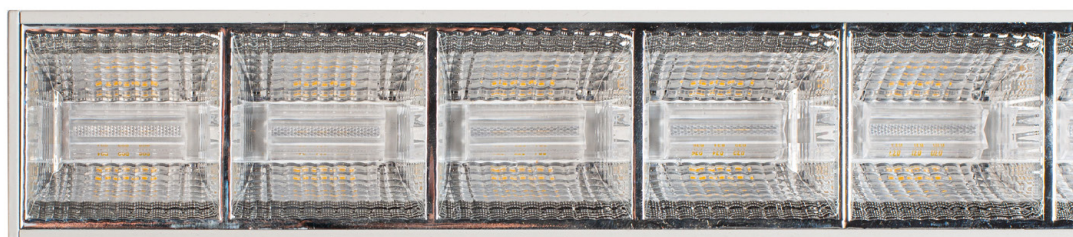

PRIMERNA ZA

PISARNE &
KONFERENČNE SOBE

KNJIŽNICE

IZOBRAŽEVALNE
USTANOVE

TRGOVINE

PREDDVERJA

LASTNOSTI

NIŽJI
IZPUST CO₂

ZELENA
ZASNOVA

RECIKLIRANJE

5-LETNA
GARANCIJA