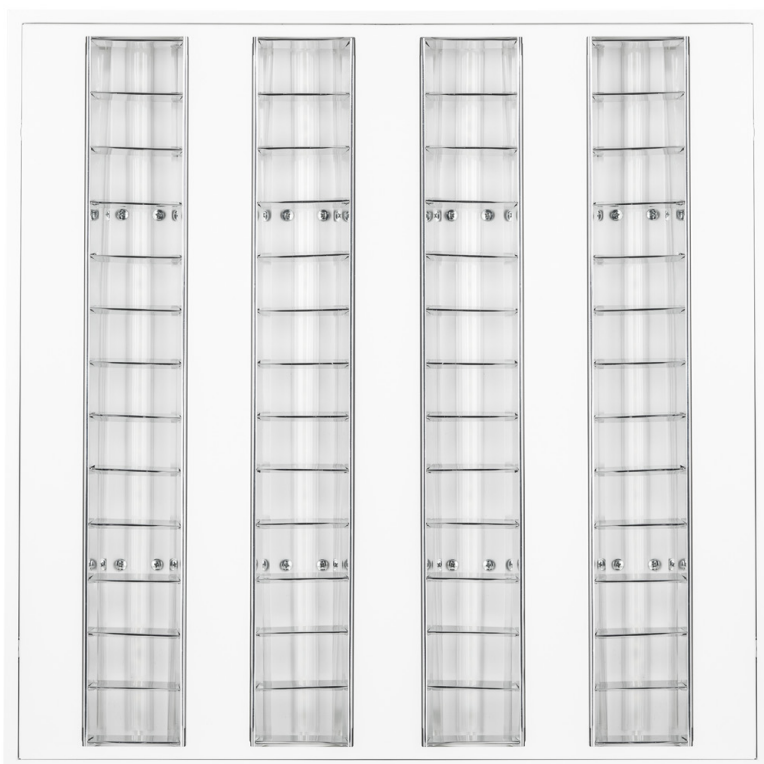

### OPTIKA

- Optika: Batwing
- Indeks barvne reprodukcije (CRI) > 80