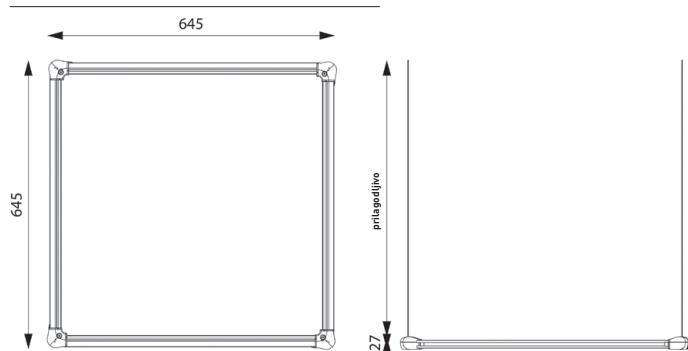

MERE IZDELKOV

SKY LUM VISEČA 600