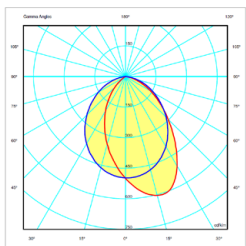

## I LUM

I LUM 60x90: Asimetrična porazdelitev svetlobe 60x90°.

Navzdol

I LUM 85x85: Simetrična porazdelitev svetlobe 85x85°.

Navzdol

I LUM 85x85 + UP: Simetrična porazdelitev svetlobe 85x85° + Simetrična porazdelitev svetloba navzgor 110°.