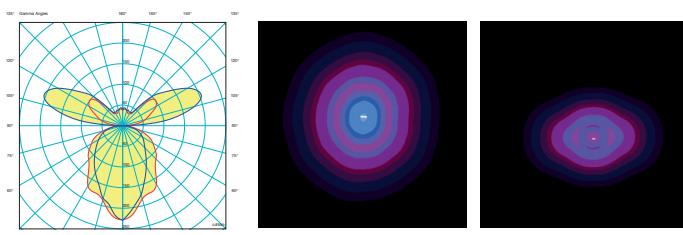

SKY LUM VISEČA 1200

Neposredna in posredna osvetlitev pri namestitvi do višine 3 m.

Navzdol

Navzgor