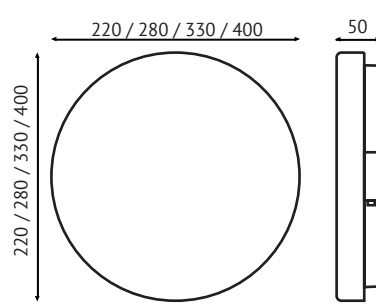

O LUM PANEL

R LUM

D LUM

*Za natančna navodila za montažo si preberite priročnik za montažo izdelka

I LUM