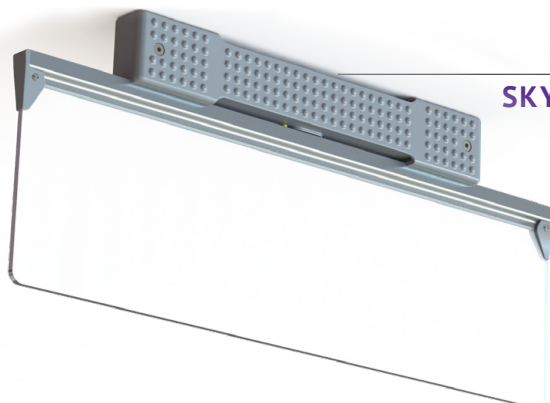

# O LUM PANEL

Svetilka je izdelana iz visoko kakovostnih materialov ter ni le estetsko prijetna, ampak omogoča tudi preprosto montažo in izjemno homogeno osvetlitev. Zlahka jo je mogoče vgraditi v katerikoli notranji prostor.

SKY LUM VISEČA 600

SKY LUM VISEČA 1200

SKY LUM STENSKA

SKY LUM STROPNA