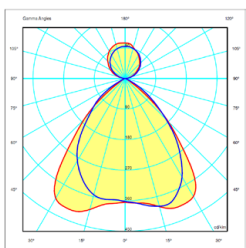

## I LUM

I LUM 60x90: Asimetrična porazdelitev svetlobe 60x90°.

Navzdol

I LUM 85x85: Simetrična porazdelitev svetlobe 85x85°.

Navzdol

I LUM 85x85 + UP: Simetrična porazdelitev svetlobe 85x85° + Simetrična porazdelitev svetloba navzgor 110°.