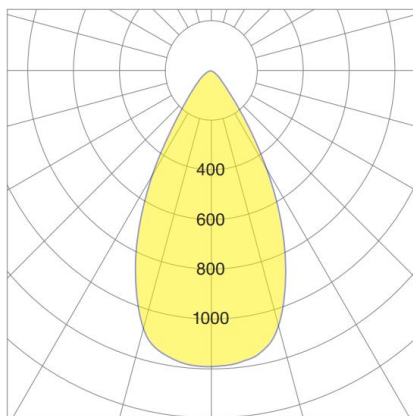

DIMENZIJE

Vgradna montaža $\Phi 85 / 115 / 165 / 205$ mm

Nadometna montaža

* Za natančna navodila za montažo si preberite priročnik za montažo izdelka.

GLAVNE LASTNOSTI

Ohišje iz visokotlačnega litega aluminija
Enostavna montaža
Nizka stopnja bleščanja (nizek UGR faktor)
Možnost vgradne montaže

PRIMERNO ZA

Javne sobe in prostore
Stopnišča
Hodnike
Preddverja in trgovine

OPTIKA

D LUM: Porazdelitev svetlobe s kotom 80°.

VARIACIJE IZDELKA

D LUM GEN 4

Artikel	Moč [W]	Svetlobni tok [lm]	Učinkovitost [lm/W]	Zaščita pred vdorom
D LUM G4 6.4000.85.00.00	6	816	136	44
D LUM G4 10.4000.115.00.00	10	13320	132	44
D LUM G4 14.4000.165.00.00	14	1890	135	44
D LUM G4 20.4000.205.00.00	20	2600	130	44
D LUM G46.4000.85.10.00	6	816	136	44
D LUM G4 10.4000.115.10.00	10	1320	132	44
D LUM G4 14.4000.165.10.00	14	1890	135	44
D LUM G4 20.4000.205.10.00	20	2600	130	44
D LUM G46.4000.87.00.01	6	816	136	44
D LUM G4 10.4000.118.00.01	10	1320	132	44
D LUM G4 14.4000.168.00.01	14	1890	135	44
D LUM G4 20.4000.208.00.01	20	2580	129	44
D LUM G4 6.4000.87.10.01	6	816	136	44
D LUM G4 10.4000.118.10.01	10	1320	132	44
D LUM G4 14.4000.168.10.01	14	1890	135	44
D LUM G4 20.4000.208.10.01	20	2600	130	44