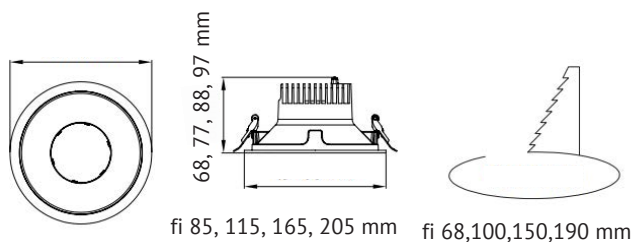

	D LUM GEN 4			
Priključna napetost	220-240 VAC			
Izkoristek sistema	136 lm/W	132 lm/W	135 lm/W	130 lm/W
Električna moč	6 W	10 W	14 W	20 W
Svetlobni tok	816 lm	1320 lm	1890 lm	2600 lm
Teža	0.2 kg	0.3 kg	0.5 kg	0.8 kg
Faktor moči	> 0.9			
Življenjska doba L80B10	> 50.000 ur			
Temperatura barvne svetlobe (CCT)	4000K; ostalo po naročilu			
Indeks barvne reprodukcije (CRI)	90			
Zaščita pred vdorom (IP)	IP 44			
Obratovalna temperatura	-20 °C do +35 °C			
Komunikacijski protokol	DALI (Opcijsko)			
Barva (RAL)	Bela, Črna			
Material ohišja	Aluminij			
Garancija	5 let			
Certifikati	CE			

DIMENZIJE

Vgradna montaža $\Phi 85 / 115 / 165 / 205$ mm

Nadometna montaža

* Za natančna navodila za montažo si preberite priročnik za montažo izdelka.

GLAVNE LASTNOSTI

Ohišje iz visokotlačnega litega aluminija
Enostavna montaža
Nizka stopnja bleščanja (nizek UGR faktor)
Možnost vgradne montaže

LEGENDA

	Označba	Opis
Svetilka	D LUM	D LUM GEN 4
Električna moč	6, 10, 14, 20	6 W, 10 W, 14, 20 W
CCT	4000	4000 K
Diameter	85, 115, 165, 205	Vgradna: 68, 77, 88, 97 mm
	87, 118, 168, 208	Nadometna: 130, 150, 160, 190 mm
Komunikacijski protokol	00	/
	01	DALI
Montaža	00	Vgradna
	01	Nadometna