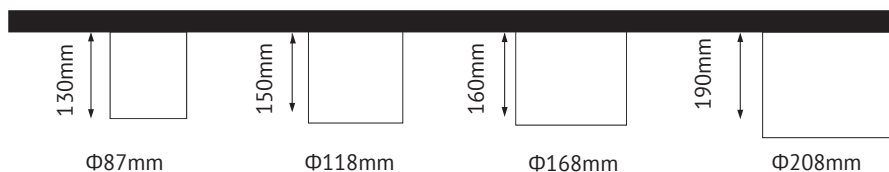

	D LUM GEN 4			
Priključna napetost	220-240 VAC			
Izkoristek sistema	136 lm/W	132 lm/W	135 lm/W	130 lm/W
Električna moč	6 W	10 W	14 W	20 W
Svetlobni tok	816 lm	1320 lm	1890 lm	2600 lm
Teža	0.2 kg	0.3 kg	0.5 kg	0.8 kg
Faktor moči	> 0.9			
Življenjska doba L80B10	> 50.000 ur			
Temperatura barvne svetlobe (CCT)	4000K; ostalo po naročilu			
Indeks barvne reprodukcije (CRI)	90			
Zaščita pred vdorom (IP)	IP 44			
Obratovalna temperatura	-20 °C do +35 °C			
Komunikacijski protokol	DALI (Opcijsko)			
Barva (RAL)	Bela, Črna			
Material ohišja	Aluminij			
Garancija	5 let			
Certifikati	CE			

DIMENZIJE

Vgradna montaža $\Phi 85 / 115 / 165 / 205$ mm

Nadometna montaža

* Za natančna navodila za montažo si preberite priročnik za montažo izdelka.

GLAVNE LASTNOSTI

Ohišje iz visokotlačnega litega aluminija
Enostavna montaža
Nizka stopnja bleščanja (nizek UGR faktor)
Možnost vgradne montaže

LEGENDA

	Označba	Opis
Svetilka	D LUM	D LUM GEN 4
Električna moč	6, 10, 14, 20	6 W, 10 W, 14, 20 W
CCT	4000	4000 K
Diameter	85, 115, 165, 205	Vgradna: 68, 77, 88, 97 mm
	87, 118, 168, 208	Nadometna: 130, 150, 160, 190 mm
Komunikacijski protokol	00	/
	01	DALI
Montaža	00	Vgradna
	01	Nadometna