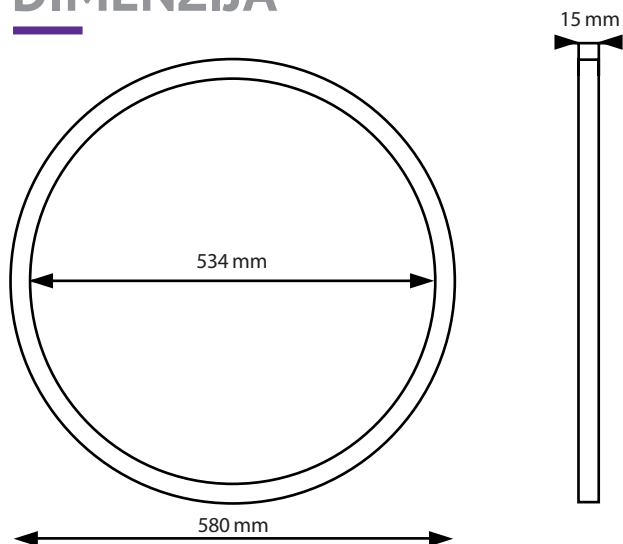

## DIMENZIJA

## LEGENDA

	Označba	Opis
Svetilka	SKR	SKY LUM ROUND
Električna moč	40	40 W
CCT in CRI	HCL	5400K CRI>85 in 2700K CRI>85
	580	Diameter: 580mm
Napajalnik	00	DALI DT8
Barva	9016	Bela