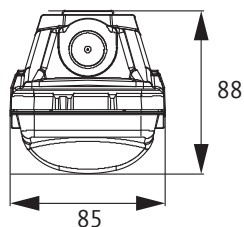

Zahvaljujoč visoko učinkoviti zaščiti pred vdorom prahu, onesnaževal in vode je LED svetilka W LUM odlična izbira za prašne in vlažne prostore. Zagotavlja izjemno učinkovito razsvetljavo in nadvse enakomerno osvetlitev.

	W LUM				
Izkoristek sistema	Do 145 lm/W				
Priključna napetost	220-240 VAC				
Električna moč	21 W	23 W	28 W	39 W	47 W
Svetlobni tok	Do 2600 lm	Do 3000 lm	Do 3900 lm	Do 5400 lm	Do 6900 lm
Tip svetilke	W LUM 1	W LUM 2	W LUM 3	W LUM 2	W LUM 3
Teža	1,17 kg	1,49 kg	1,49 kg	1,49 kg	2,13 kg
Življenjska doba L70B10	> 50,000 ur				
Temperatura barve svetlobe (CCT)	4,000 K				
Indeks barvne reprodukcije (CRI)	≥ 80				
Fotobiološko tveganje	Risk group 0				
Zaščita pred vdorom (IP)	IP 66				
Obratovalna temperatura	-20 °C do +35 °C				
Zaščitni razred	Razred I				
Barva	RAL7035				
Komunikacijski protokol	DALI (Opcijsko)				
Material ohišja	GRP ohišje, PMMA opaln difuzor				
Montaža	Viseča ali na površino				
Garancija	5 let				
Certifikati	CE				

Do 145 lm/W Izkoristek sistema	Dolga življenjska doba	Energijsko varčen produkt	IP 66 Zaščita pred vdorom
✓ Pripravljeno za uporabo	220-240V Priključna napetost	🔧 Nezahtevno vzdrževanje	⊗ Enakomerna razpršenost svetlobe
⚙️ Enostavna montaža	★ ★ ★ ★ ★ MADE IN EU ★ ★ ★ ★ ★ Izdelano v EU	CE CE certifikat	

GLAVNE LASTNOSTI

Visoka stopnja zaščite razreda IP66
Visoka učinkovitost sistema
Enostavna montaža

PRIMERNO ZA

Garaže
Proizvodne prostore
Delavnice
Hodnike

DIMENZIJE

VELIKOST	W LUM 1	W LUM 2	W LUM 3
A	605	1185	1477
B	238	700	1000
KG	1,17	1,49	2,13

*Vse dimenzije so v mm.