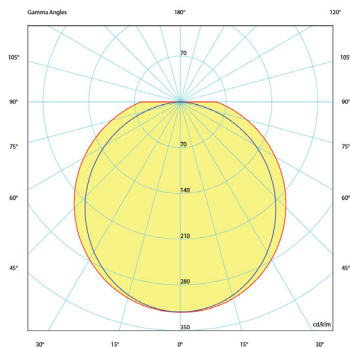

*Vse dimenzije so v mm.

OPTIKA

Primerna za industrijske obrate z nižjimi stropovi

VARIACIJE IZDELKOV

Artikel	Moč [W]	Svetlobni tok [lm]*	Izkoristek [lm/W]	Tip svetilke
WLUM 21.600	21	Do 2,600	Do 125	W LUM 1
WLUM 23.1200	23	Do 3,000	Do 130	W LUM 2
WLUM 28.1500	28	Do 3,900	Do 140	W LUM 3
WLUM 39.1200	39	Do 5,400	Do 140	W LUM 2
WLUM 47.1500	47	Do 6,900	Do 145	W LUM 3