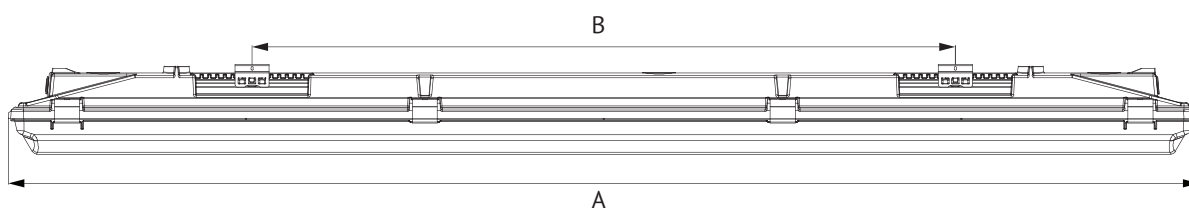

VELIKOST	W LUM 1	W LUM 2	W LUM 3
A	605	1185	1477
B	238	700	1000
KG	1,17	1,49	2,13

*Vse dimenzije so v mm.