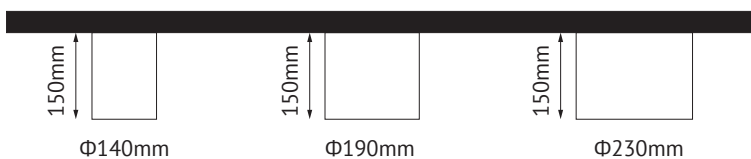

Nadometna montaža

* Za natančna navodila za montažo si preberite priročnik za montažo izdelka.

GLAVNE LASTNOSTI

Ohišje iz visokotlačnega litega aluminija
Enostavna montaža
Nizka stopnja bleščanja
(nizek UGR faktor)
Možnost vgradne montaže

PRIMERNO ZA

Javne sobe in prostore
Stopnišča
Hodnike
Preddverja in trgovine