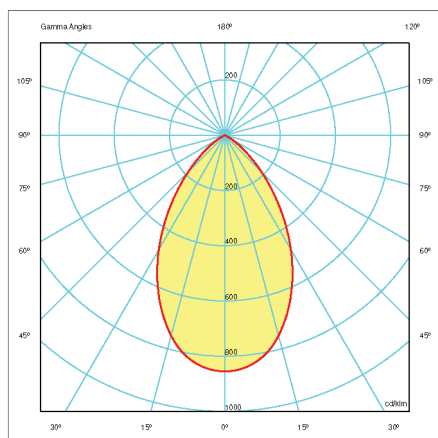

## DIMENZIJE

# OPTIKA

D LUM: Porazdelitev svetlobe s kotom 80°.