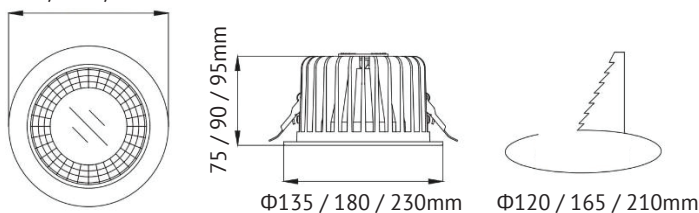

## DIMENZIJE

### Vgradna montaža

Φ135 / 180 / 230mm